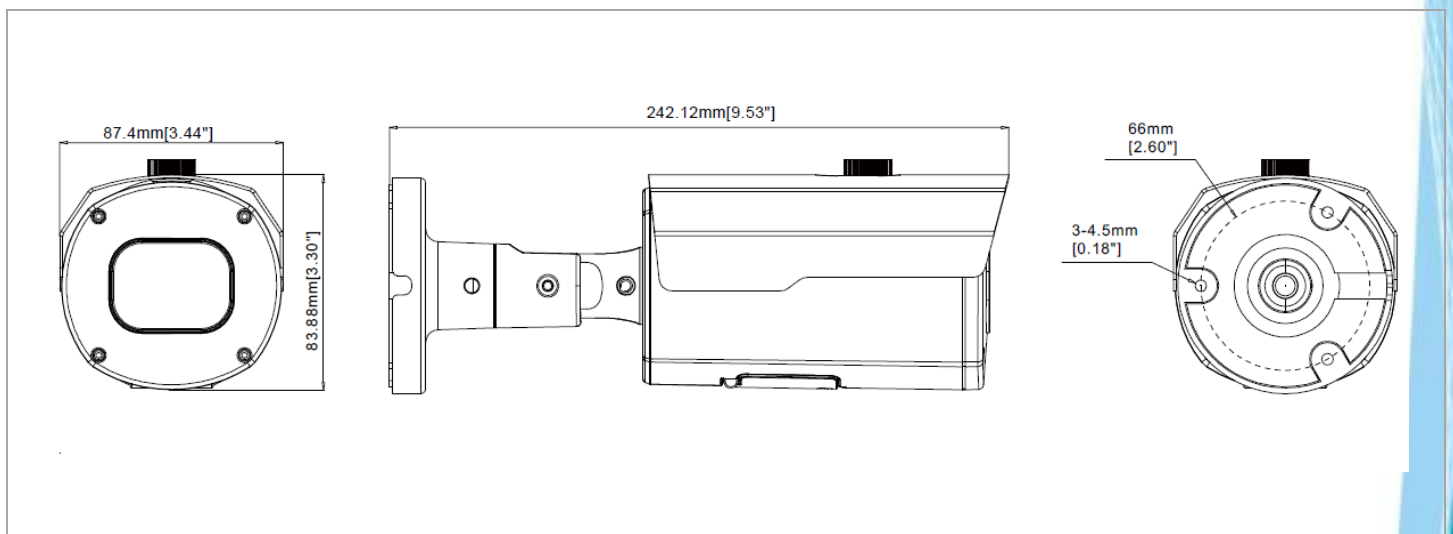

EverFocus

EZN2850-SG

8 百萬畫素 IR & WDR,
戶外槍型網路攝影機

ONVIF

HEVC Advance™
Covered by Patents at patentlist.hevcadvance.com

特色

- 8MP 逐行掃描 CMOS 感光元件
- 搭載 2.7~13.5mm 變焦鏡頭
- H.265 / H.264 多串流
- 支援 3D DNR
- 配備自動紅外線濾鏡的真實日 / 夜功能
- 紅外線最遠可達 45m / 148ft.的距離
- 支援 ONVIF
- 支援影像分析
- IP66 防塵防水等級外殼
- 支援 PoE (乙太網路) / 12VDC 供電

尺寸

規格

相機	
感光元件	1/2.8", 8MP 逐行掃描 CMOS 感光元件
鏡頭	2.7-13.5mm 變焦鏡頭
攝影角度	水平: 34 ~ 116°, 垂直: 19 ~ 59°, 對角線: 39 ~ 142°
最小偵測距離	0.8m(W) ~ 1m(T)
快門	1/5 ~ 1/20000s
最低照度	彩色: 0.05 lux @ F1.2 (AGC 開); 黑白: 0 lux @ IR 開
訊噪比	≥ 50db (AGC Off)
日夜模式	IR 自動開關濾光片 (日/夜/自動/排程)
紅外線距離	45m / 148ft
錄影	
影像壓縮格式	H.265/H.264
支援串流	三重串流
解析度	主要支援 : 8MP(3840x2160),5MP(2592x1944,3072x1728), 4MP(2592x1520),3MP(2304x1296),1080P(1920x1080), 960P(1280*960),720P(1280x720), 輔助支援 : 720P(1280x720),VGA(640x480),QVGA(320x240) 行動支援 : VGA(640x480), QVGA(320x240)
最高張數	50Hz:25fps@8MP,5MP,4MP,3MP,2MP,960P,720P,VGA,QVGA 60Hz:30fps@8MP,5MP,4MP,3MP,2MP,960P,720P,VGA,QVGA
影像輸出速度	8Kbps ~ 8Mbps
雙重串流	CBR/VBR
影像	
背光補償	支援
寬動態範圍	WDR(120db)
動態降噪	3D DNR
自動增益控制	自動
白平衡	自動/手動/支援室內
Flip / Mirror	翻轉/可旋轉
智慧功能	移動偵測, 行人偵測, 人臉辨識, 周邊入侵檢測, 越線偵測, 物品遺失, 交叉統計, 熱圖
網路	
網路通訊協定	TCP/IP,HTTP,DHCP,DNS,DDNS,RTP/RTSP,SMTP,NTP,UPnP,SNMP,HTTPS,FTP
相容性	ONVIF(Profile S/G/T)
網頁支援	IE8,9,10,11, Chrome 44/lower, Firefox 51/lower, Safari 11/lower
安全性	IP 位置, 支援複雜密碼, 使用者和密碼認證
用戶最大權限	Max 7 (admin+user)
一般項目	
電源供應	DC 12V±25%, PoE (IEEE 802.3af) 最大功耗: 7W Max
智能警報	支援(1 input, 1 output)
音訊	支援(1 input (RCA), 1 output (RCA))
儲存功能	256GB SD 卡插槽
尺寸 (Ø x H)	Ø87.4x242.12mm
重量	830g
製造材料	白色/金屬
作業溫度/儲存溫度	-30 ~ +55°C/小於≤ 95% RH : -30 ~ +60°C/小於≤ 95% RH
防水防塵等級	IP66
重置按鈕	支援
認證	CE, FCC, RoHS